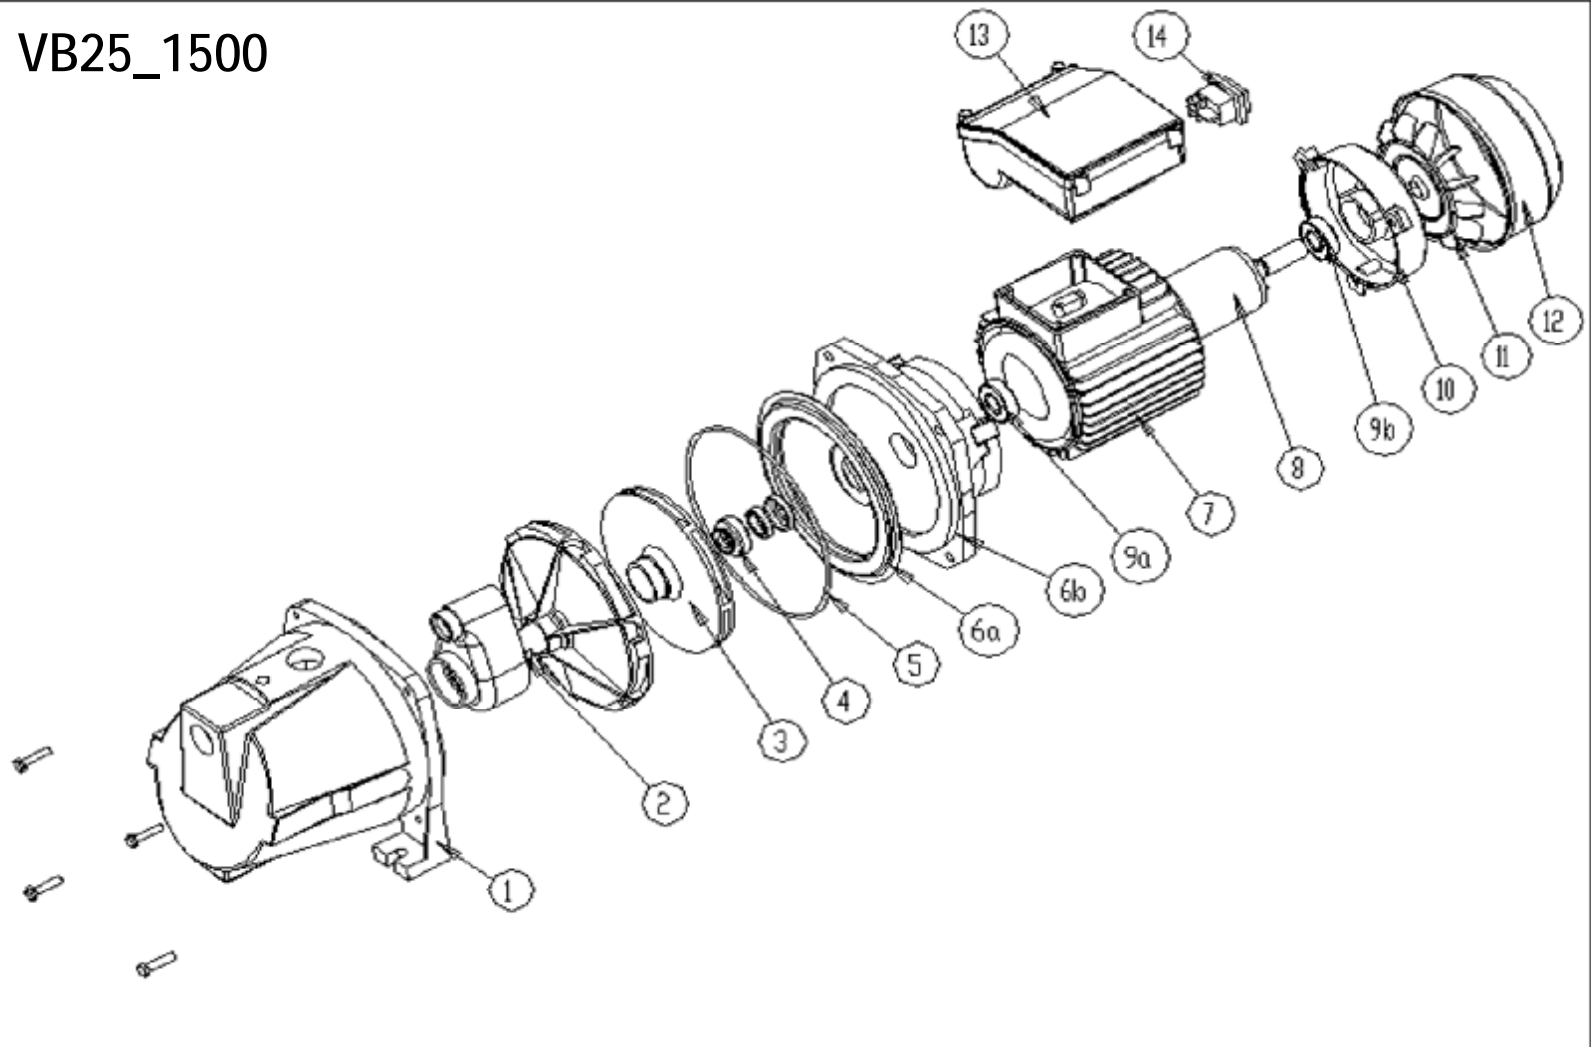

VB25_1500

Housework
VB 50/1500

21	víko nádrže	HW531	1
20	tlaková hadice	HW68F	1
19	rozcestník	HW571	1
18	tlakoměr	HW041	1
17	rtlakový spínač	HW55D	1
16	pryžový vak 50L	HW521	1
15	nádrž 50L	HW511	1
14	spínač	SW01	1
13	elektrobox	JPV011	1
12	kryt ventilátoru	JPV551	1
11	ventilátor	JPV021	1
10	kryt motoru	JPV571	1
9b	ložisko 6202	6202ZZ	1
9a	ložisko 6203	6203ZZ	1
8	rotor	JPV531	1
7	stator 1500W	JPV591	1
6b	příruba	JPV581	1
6a	disk INOX	JPV521 do 2016 JPV522 od 2016	1
5	o kroužek 164x3,5	OR164	1
4	těsnění	FA14	1
3	oběžné kolo	JPV56B	1
2	difuzor	JPV541	1
1	těleso čerpadla	JPV511 do 2016 JPV512 od 2016	1
pozice	popis	obj. číslo	počet