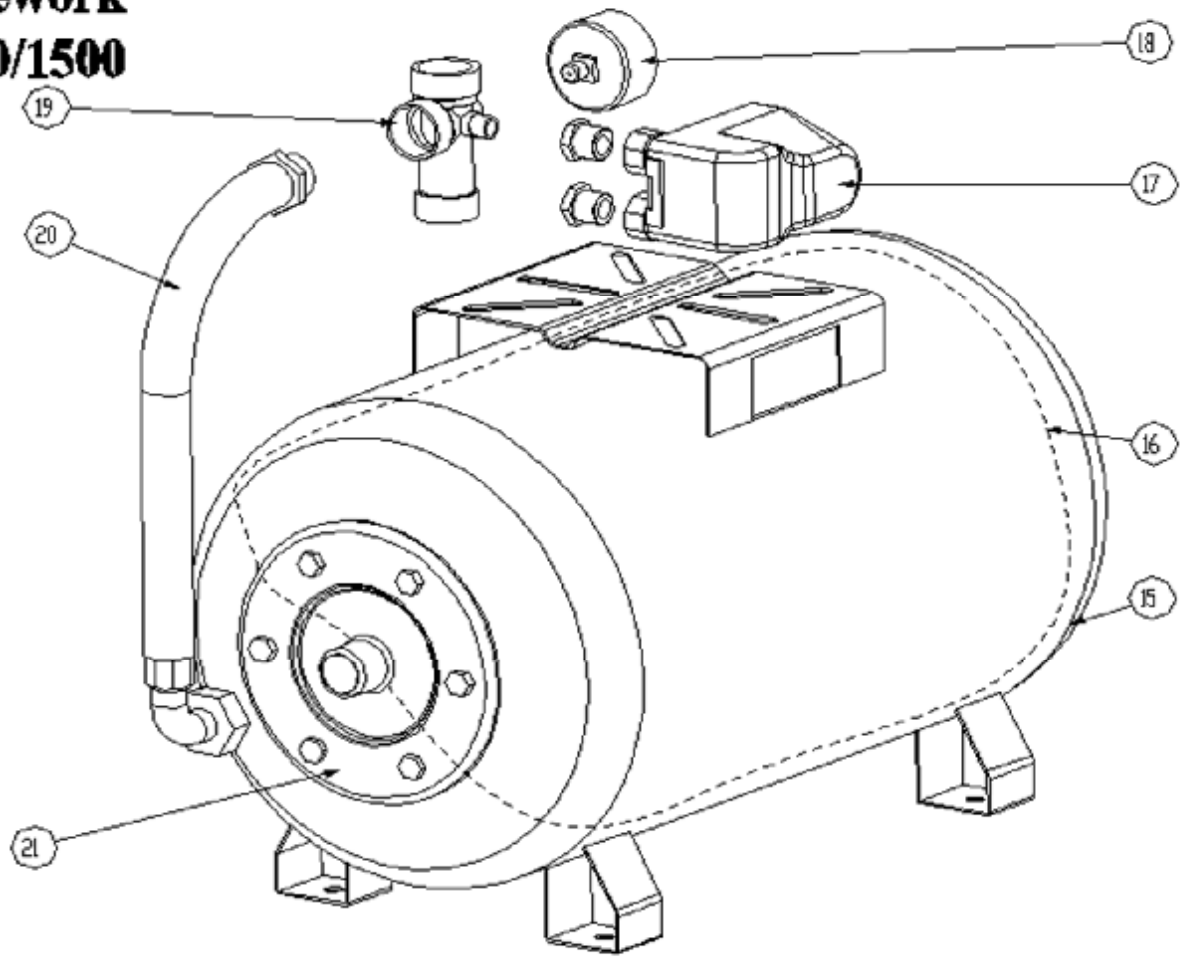

VB25_1500

Housework
VB 50/1500

21	víko nádrže	HW531	1
20	tlaková hadice	HW68F	1
19	rozcestník	HW571	1
18	tlakoměr	HW041	1
17	rtlakový spínač	HW55D	1
16	pryžový vak 50L	HW521	1
15	nádrž 50L	HW511	1
14	spínač	SW01	1
13	elektrobox	JPV011	1
12	kryt ventilátoru	JPV551	1
11	ventilátor	JPV021	1
10	kryt motoru	JPV571	1
9b	ložisko 6202	6202ZZ	1
9a	ložisko 6203	6203ZZ	1
8	rotor	JPV531	1
7	stator 1500W	JPV591	1
6b	příruba	JPV581	1
6a	disk INOX	JPV521 do 2016 JPV522 od 2016	1
5	o kroužek 164x3,5	OR164	1
4	těsnění	FA14	1
3	oběžné kolo	JPV56B	1
2	difuzor	JPV541	1
1	těleso čerpadla	JPV511 do 2016 JPV512 od 2016	1
pozice	popis	obj. číslo	počet