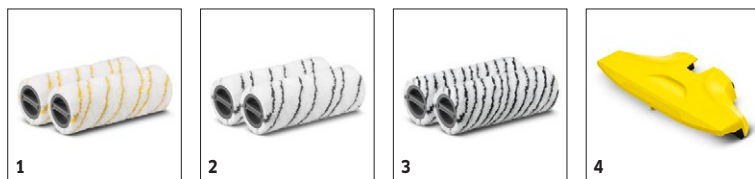

FC 5

1.055-400.0

KÄRCHER

		Objednací číslo	Množství					Cena	
Válce									
Sada válců žluté	1	2.055-006.0	1						Dvoudílná sada válců z mikrovláken pro šetrné vlhké čištění a péči o všechny tvrdé podlahy. Bez žmolků, savé a odolné. Vhodné pro praní v pračce do 60 °C. <input checked="" type="checkbox"/>
Sada válců šedé	2	2.055-007.0	1						<input type="checkbox"/>
Sada válců na kámen	3	2.055-021.0	1						Se sadou dvou válečků na kámen může být čištění tvrdé podlahy snadné. Vhodné pro praní v pračce do 60 °C <input type="checkbox"/>
Ostatní									
Kryt sací hlavy FC 5, žlutý	4	2.055-019.0	1 kusy						Integrovaný sběrač vlasů a chlupů a široký vzduchovod zaručí optimální čistící výkon. Je váš podlahový mycí stroj FC 5 již vybaven novým krytem sací hlavy? <input checked="" type="checkbox"/>