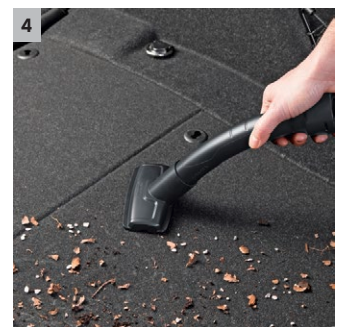

WD 1 Compact AKU set

Víceúčelový AKU vysavač WD 1 Compact Battery Set (včetně baterie – platforma 18 V) je bezdrátový vysavač pro suché a mokré vysávání. Součástí je speciální příslušenství na čištění aut.