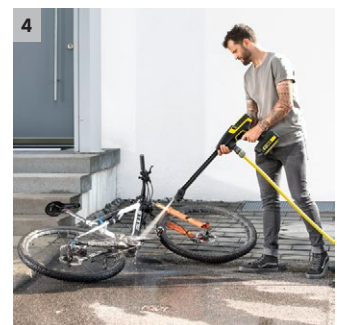

KHB 6 AKU Set

AKU ruční tlaková myčka KHB 6 (včetně baterie 18 V a nabíječky) je ideální pro rychlé a průběžné čištění bez omezení elektrické přípojky a kabelů.

1 Výměnná baterie 18 V Battery Power

- Real Time Technology s LCD bateriovým displejem: zbývající doba chodu, zbývající doba nabití baterie a kapacita baterie.
- Výkonná s dlouhou životností díky lithium-iontovým článkům.

2 Efektivnější a optimálně nastavitelný střední tlak

- Maximálně 24 bar pro efektivní, mobilní a jednoduché průběžné čištění.
- Jednoduše vyměnitelné trysky Quick Connect.

3 Lehké a inovativní provedení zařízení

- Maximálně neomezený pohyb a flexibilita při čištění.
- Ruční bateriová tlaková myčka pro průběžné čištění.

4 Příslušenství pro širokou škálu aplikací

- Pro schodiště a menší plochy: PS 20 Handheld.
- Zařízení MJ 24 Handheld spojuje 5 trysek v jednom pracovním nástavci - k čištění a zavlažování.