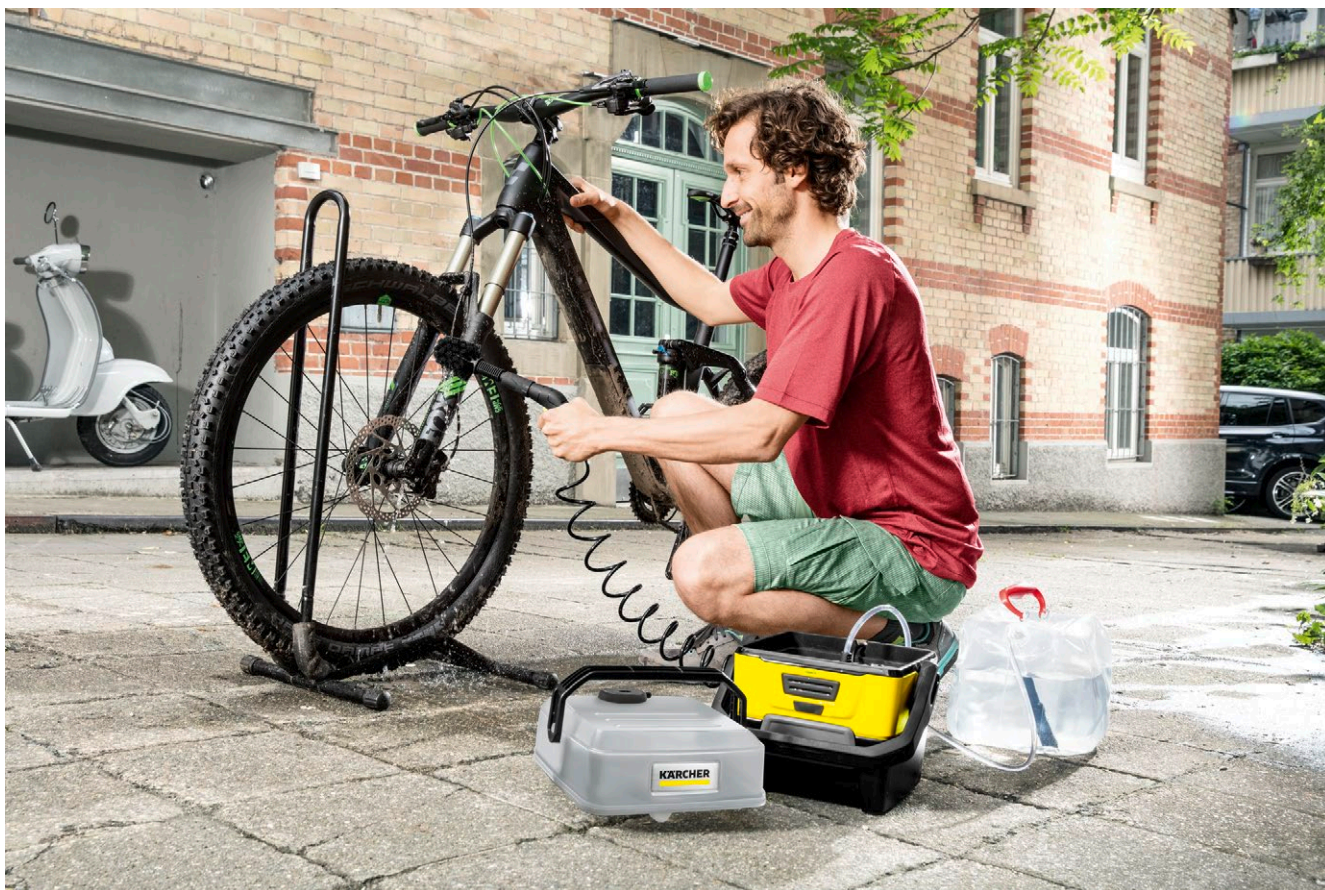

## Nasávací hadice pro OC

Nasávací hadice pro mobilní čištění po připevnění na tlakový čistič umožňuje využívání alternativních vodních zdrojů, jako jsou sudy nebo kanystry.

### 1 Namontováno na zařízení

- Výměna nádrže na vodu

### 3 Vestavěný filtr

- Zabraňuje vniknutí špinavé vody do zařízení

### 4 Velký akční rádius

- 2 m dlouhá