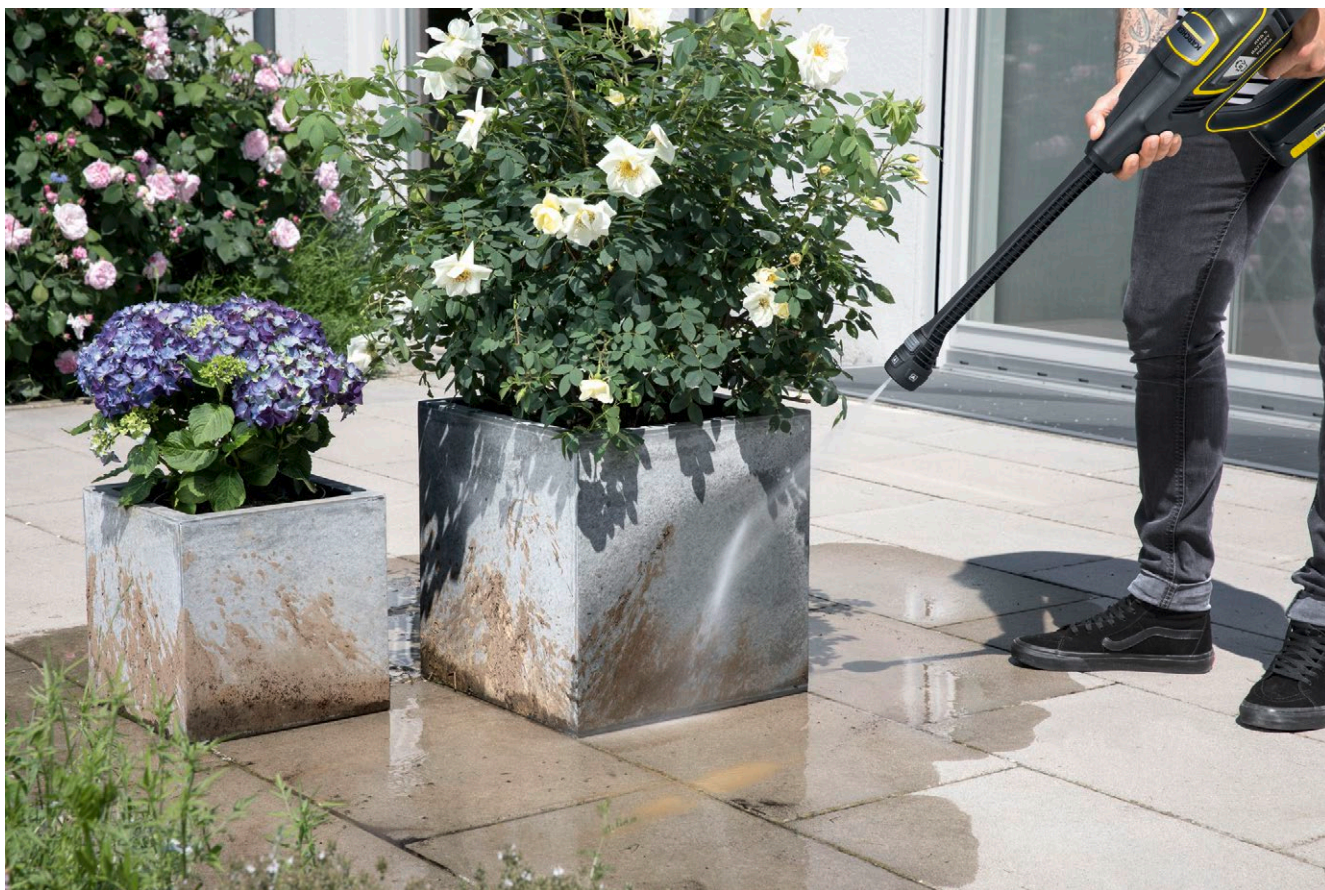

- Pět různých typů stříkání v jedné trubici.

2 Úspora času

- Pracovní nástavec se měnit nemusí

3 Čištění a zálévání v jednom

- Není nutné přepínat na zahradní hadici a stříkací pistolí.

4 Bodový paprsek

- Čištění kloubů, štěrbin a úzkých mezer a odstraňování nečistot.