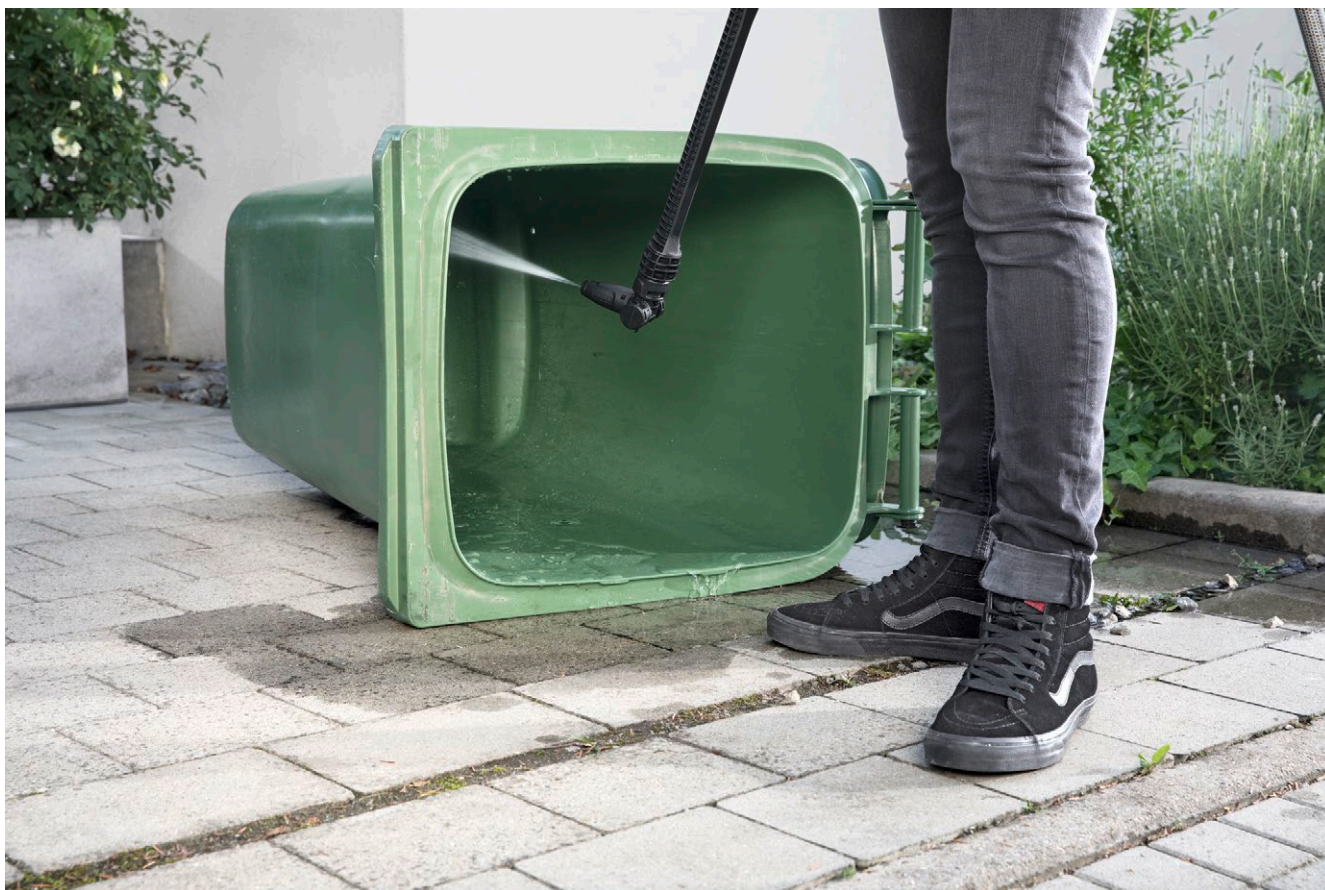

Pracovní nástavec VJ 24 360°

Technické údaje

Objednací číslo		2.644-172.0
EAN kód		4054278650340
Hmotnost	kg	0,12
Hmotnost včetně obalu	kg	0,16
Rozměry (D x Š x V)	mm	159 × 59 × 43