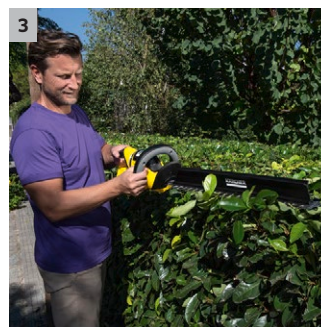

HGE 36-60 AKU verze

AKU nůžky na živý plot HGE 36-60 Battery s rukojetí otočnou o 180°, sběrnou lištou a dvoustupňovou regulací rychlosti. Baterie není součástí dodávky.

1 Dvoustupňová regulace rychlosti

- V závislosti na použití lze zvolit mezi maximální rychlostí a maximální silou.
- Stupeň 1: vysoká rychlost. Ideální pro přesný tvarovací střih.

2 Otočná rukojeť

- Rukojeť lze pro pohodlný pracovní postoj otočit v několika stupních o 180°.

3 Sběrná lišta

- Přemísťuje ostříhané části živého plotu, které by jinak padaly do plotu, pohodlně na zem před uživatele.

4 Funkce řezání

- Obzvláště praktické u živých plotů s jednotlivými silnějšími větvemi.

Vybavení

Rychlostní stupně	2
Rukojeť	otočný
Funkce řezání	■
Kontrolní stráž	■
Ochrana čepele	■
Závěsné oko	■
Sběrná lišta	■

■ Obsaženo v objemu dodávky. * Výška živého plotu: 1 m, stříhání z jedné strany na stupeň 1