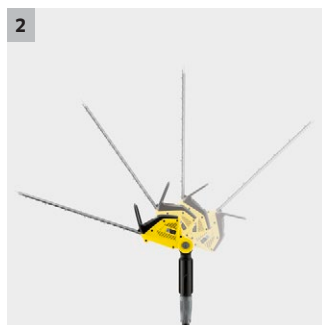

PHG 18-45 Battery

Bateriové teleskopické nůžky na živé ploty PHG 18-45 Battery s prodlužovacím nástavcem umožňují stříhání bez žebříku. Úhlově nastavitelná hlava nůžek umožňuje stříhání různých tvarů. Baterie není součástí dodávky.

1 Prodlužovací nástavec

- Umožňuje stříhání vysokých živých plotů. Se šroubovacími rychlouzávěry a uložením na malém prostoru.

2 Úhlově nastavitelná hlava nůžek

- 4 stupně v rozsahu 115° umožňují stříhání různých tvarů.

3 Sběrná lišta

- Ostříhané části živého plotu tak neskončí v živém plotu, nýbrž prakticky před ním.

4 Funkce řezání

- Díky integrované funkci řezání lze řezat i silnější větve.

PHG 18-45 Battery

- Bateriové napájení, baterii a nabíječku lze zakoupit jako zvláštní příslušenství
- Kompatibilní s platformou Kärcher 18 V Battery Power
- Úhlově nastavitelná hlava nůžek

Technické údaje

Objednací číslo	1.444-210.0	
EAN kód	4054278547978	
Řezná délka	cm	45
Rozteč zubů	mm	18
Úhel hlavy nůžek	°	115
Typ řezacího nože	Děrované, diamantové broušení	
Rychlost nože	kmitů/min	2700
Motortyp	Kartáčový motor	
Platforma baterie	18 V Platforma baterie	
Napětí	V	18
Výkon na jedno nabití*	m	Max. 250 (2,5 Ah) / Max. 500 (5,0 Ah)
Časovač na jedno nabití baterie	Max. 35 (2,5 Ah) / Max. 70 (5,0 Ah)	
Hmotnost bez příslušenství	kg	4,2
Hmotnost včetně obalu	kg	5,6
Rozměry (D x Š x V)	mm	2910 × 122 × 240