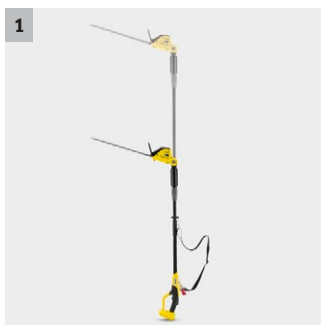

PHG 18-45 Battery

Bateriové teleskopické nůžky na živé ploty PHG 18-45 Battery s prodlužovacím nástavcem umožňují stříhání bez žebříku. Úhlově nastavitelná hlava nůžek umožňuje stříhání různých tvarů. Baterie není součástí dodávky.

1 Prodlužovací nástavec

- Umožňuje stříhání vysokých živých plotů. Se šroubovacími rychlouzávěry a uložením na malém prostoru.

2 Úhlově nastavitelná hlava nůžek

- 4 stupně v rozsahu 115° umožňují stříhání různých tvarů.

3 Sběrná lišta

- Ostříhané části živého plotu tak neskončí v živém plotu, nýbrž prakticky před ním.

4 Funkce řezání

- Díky integrované funkci řezání lze řezat i silnější větve.

PHG 18-45 Battery

- Bateriové napájení, baterii a nabíječku lze zakoupit jako zvláštní příslušenství
- Kompatibilní s platformou Kärcher 18 V Battery Power
- Úhlově nastavitelná hlava nůžek

Technické údaje

Objednací číslo	1.444-210.0	
EAN kód	4054278547978	
Řezná délka	cm	45
Rozteč zubů	mm	18
Úhel hlavy nůžek	°	115
Typ řezacího nože	Děrované, diamantové broušení	
Rychlost nože	kmitů/min	2700
Motortyp	Kartáčový motor	
Platforma baterie	18 V Platforma baterie	
Napětí	V	18
Výkon na jedno nabití*	m	Max. 250 (2,5 Ah) / Max. 500 (5,0 Ah)
Časovač na jedno nabití baterie	Max. 35 (2,5 Ah) / Max. 70 (5,0 Ah)	
Hmotnost bez příslušenství	kg	4,2
Hmotnost včetně obalu	kg	5,6
Rozměry (D x Š x V)	mm	2910 × 122 × 240