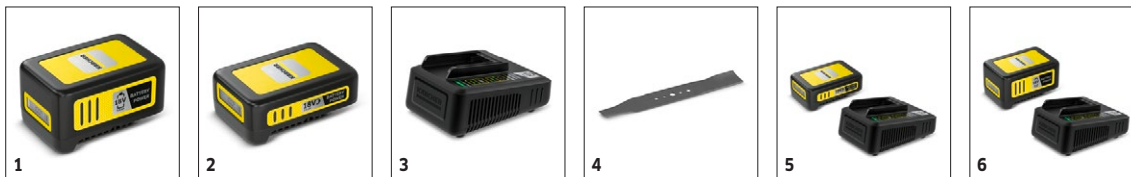

LMO 18-33 AKU SET 1.444-401.0

KÄRCHER

		Objednáací číslo						Cena	
Baterie									
Baterie 18V / 5,0 Ah	1	2.445-035.0						18V / 5,0 Ah výměnná baterie s inovativní technologií Real Time Technology s LCD displayem a zobrazením stavu baterie. Vhodné k využití ve všech zařízeních s bateriovou platformou Kärcher 18 V.	☒
Baterie 18V / 2,5Ah	2	2.445-034.0						18V / 2,5 Ah výměnná baterie s inovativní technologií Real Time Technology s LCD displayem a zobrazením stavu baterie. Vhodné k využití ve všech zařízeních s bateriovou platformou Kärcher 18 V.	☐
Nabíječky									
Rychlonabíječka 18 V	3	2.445-032.0						Rychlonabíječka nabije Kärcher baterii 18 V / 2,5 Ah na 80 % kapacity za pouhých 44 minut. Lze ji použít na všechny baterie Kärcher s 18 V platformou.	☒
Sekačka na trávu									
Nůž pro LMO 18-33 Battery	4	2.444-010.0						Stačí pár pohybů a nůž sekačky z vysoce kvalitní oceli je namontovaný v LMO 18-33 Battery. S pracovní šířkou 33 cm dosahuje při sekání čistých výsledků.	☒
Starterkit Baterie a nabíječka									
Starter kit Battery Power 18/25	5	2.445-062.0						Starter Kit Battery Power 18/25 vč. vyměnitelné baterie 18 V / 2,5 Ah Battery Power s inovativní Real Time Technology a 18V rychlonabíječkou. Pro všechna zařízení na platformě Kärcher 18 V.	☐
Starter kit Battery Power 18/50	6	2.445-063.0						Vč. vyměnitelné baterie 18 V / 5,0 Ah Battery Power a 18V rychlonabíječky: Starter Kit Battery Power 18/50 pro použití ve všech zařízeních bateriové platformy Kärcher 18 V.	☐

☒ Obsaženo v objemu dodávky. ☐ Volitelné příslušenství