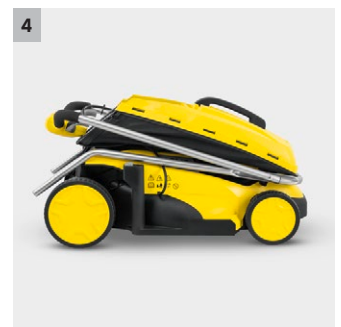

LMO 18-33 AKU Set

AKU sekačka na trávu LMO 18-33 Battery Set včetně baterie 18 V a rychlonabíječky umožňuje díky malé hmotnosti a extrémní obratnosti manévrování bez námahy. Pro komfortní sekání na zahradě.

1 Lehká a obratná

- S touto lehkou váhou lze bez námahy jezdit i přes nerovný terén.
- Obratnost: velmi snadné manévrování i okolo překážek na zahradě.

2 Sekání až ke kraji trávníku

- Hřebeny na trávu automaticky zachycují i trávu, která roste u okrajů. Odpadá ruční dosekávání.

3 Sekací systém 2 v 1

- Posekaná tráva se během sečení účinně shromažďuje v kontejneru na trávu.
- Mulčovací funkce: Při použití mulčovací soupravy se posekaná tráva šíří po trávníku jako přírodní hnojivo.

4 Prostorově nenáročný design

- Sklopné vodící držadlo umožňuje uložení na malém prostoru.
- Textilní vak lze složit na minimální rozměry a uložit na sekačce, takže nezabírá místo.

LMO 18-33 AKU Set

- Automatické zachycení trávy rostoucí blízko okraje díky hřebenům na trávu
- Sekací systém 2 v 1: použití trávy k mulčování nebo shromažďování v koši
- Provedení se sklopným vodicím držadlem nezabere příliš místa