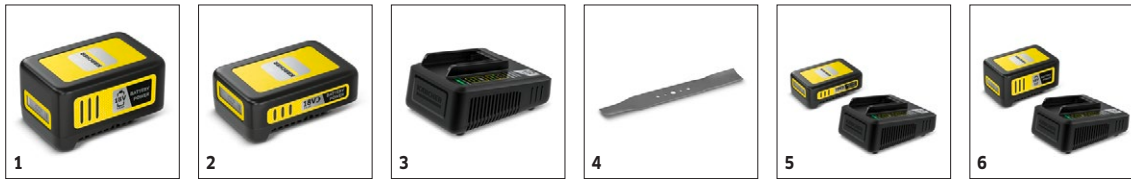

LMO 18-36 AKU SET 1.444-421.0

KÄRCHER

		Objednáací číslo						Cena	
Baterie									
Baterie 18V / 5,0 Ah	1	2.445-035.0						18V / 5,0 Ah výměnná baterie s inovativní technologií Real Time Technology s LCD displayem a zobrazením stavu baterie. Vhodné k využití ve všech zařízeních s bateriovou platformou Kärcher 18 V.	■
Baterie 18V / 2,5Ah	2	2.445-034.0						18V / 2,5 Ah výměnná baterie s inovativní technologií Real Time Technology s LCD displayem a zobrazením stavu baterie. Vhodné k využití ve všech zařízeních s bateriovou platformou Kärcher 18 V.	□
Nabíječky									
Rychlonabíječka 18 V	3	2.445-032.0						Rychlonabíječka nabije Kärcher baterii 18 V / 2,5 Ah na 80 % kapacity za pouhých 44 minut. Lze ji použít na všechny baterie Kärcher s 18 V platformou.	■
Sekačka na trávu									
Nůž pro LMO 18-36 Battery	4	2.444-011.0						Nůž sekačky s pracovní šířkou 36 cm je ideální pro použití v bateriové sekačce LMO 18-36 Battery a zabezpečuje vynikající výsledky sekání.	■
Starterkit Baterie a nabíječka									
Starter kit Battery Power 18/25	5	2.445-062.0						Starter Kit Battery Power 18/25 vč. vyměnitelné baterie 18 V / 2,5 Ah Battery Power s inovativní Real Time Technology a 18V rychlonabíječkou. Pro všechna zařízení na platformě Kärcher 18 V.	□
Starter kit Battery Power 18/50	6	2.445-063.0						Vč. vyměnitelné baterie 18 V / 5,0 Ah Battery Power a 18V rychlonabíječky; Starter Kit Battery Power 18/50 pro použití ve všech zařízeních bateriové platformy Kärcher 18 V.	□

■ Obsaženo v objemu dodávky. □ Volitelné příslušenství