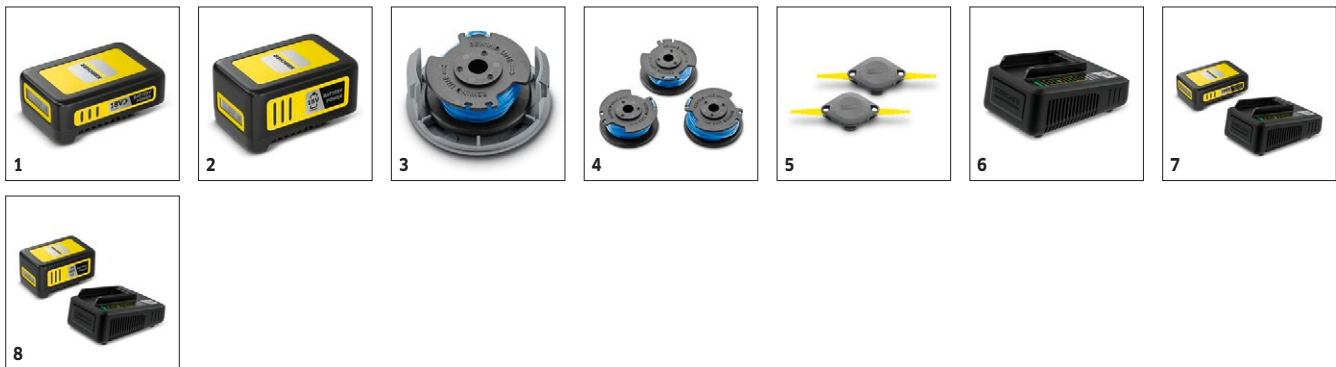

LTR 18-25 AKU SET 1.444-301.0

KÄRCHER

		Objednáací číslo						Cena	
Baterie									
Baterie 18V / 2,5Ah	1	2.445-034.0						18V / 2,5 Ah výměnná baterie s inovativní technologií Real Time Technology s LCD displayem a zobrazením stavu baterie. Vhodné k využití ve všech zařízeních s bateriovou platformou Kärcher 18 V.	☒
Baterie 18V / 5,0 Ah	2	2.445-035.0						18V / 5,0 Ah výměnná baterie s inovativní technologií Real Time Technology s LCD displayem a zobrazením stavu baterie. Vhodné k využití ve všech zařízeních s bateriovou platformou Kärcher 18 V.	☐
Strunová sekačka									
Cívka pro LTR 18 Battery	3	2.444-014.0						Cívka s kroucenou strunou s praktickým krytem zabezpečuje dobré výsledky na špatně přístupných místech. Je vhodná pro všechny strunové sekačky 18 V Kärcher Battery Power.	☒
Cívka pro LTR 18 Battery, sada 3 ks	4	2.444-016.0						Cívka v balení po třech kusech s kroucenou strunou zabezpečuje čisté výsledky na špatně přístupných místech. Je vhodná pro všechny strunové sekačky 18 V Kärcher Battery Power.	☐
Nůž pro LTR sada 2 ks	5	2.444-022.0						Bují na zahradě divoký porost na místech, která jsou špatně dostupná? Ne po použití nože s dvojitou čepelí, přizpůsobeného pro všechny strunové sekačky 18 V a 36 V Kärcher Battery Power.	☐
Nabíječky									
Rychlonabíječka 18 V	6	2.445-032.0						Rychlonabíječka nabije Kärcher baterii 18 V / 2,5 Ah na 80 % kapacity za pouhých 44 minut. Lze ji použít na všechny baterie Kärcher s 18 V platformou.	☐
Starterkit Baterie a nabíječka									
Starter kit Battery Power 18/25	7	2.445-062.0						Starter Kit Battery Power 18/25 vč. výměnitelné baterie 18 V / 2,5 Ah Battery Power s inovativní Real Time Technology a 18V rychlonabíječkou. Pro všechna zařízení na platformě Kärcher 18 V.	☐
Starter kit Battery Power 18/50	8	2.445-063.0						Vč. výměnitelné baterie 18 V / 5,0 Ah Battery Power a 18V rychlonabíječky: Starter Kit Battery Power 18/50 pro použití ve všech zařízeních bateriové platformy Kärcher 18 V.	☐

■ Obsaženo v objemu dodávky. ☐ Volitelné příslušenství