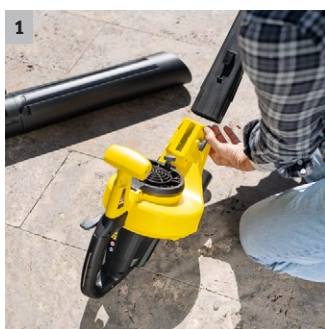

BLV 36-240 AKU verze

AKU vysavač listů BLV 36-240 Battery fouká, vysává a drtí i mokrý zelený odpad s rychlostí až 240 km/h. Trubku vysavače i fukaru lze odejmout samostatně. Baterie není součástí dodávky.

1 Trubku vysavače a trubku fukaru lze odejmout samostatně

- Práce bez únavy díky nižší hmotnosti na základě samostatně odnímatelných dílů.

2 Variabilní regulace otáček

- Umožňuje plynulé přizpůsobení rychlosti podle příslušného úkolu.

3 Volicí páčka pro nastavení funkce

- Plynulé přecházení mezi vysáváním a foukáním, je možná i kombinace.

4 Druhá rukojeť

- Zabezpečuje optimální rozložení hmotnosti a jednoduchou manipulaci.

Page 2
 5.Object
 page6357512445065_
 std_01_272x272px.jpg
 wurde anstatt
 PAGE6357512445065_
 std_01_272x272px.JPG
 platziert.

BLV 36-240 AKU verze

- Odstraňování zvadlého listí a uvadlých květů okolo domu a na zahradě
- Vysáté listí se používá rovnou pro mulčování
- Pro odstraňování materiálu ze stříhání keřů a živých plotů

Technické údaje