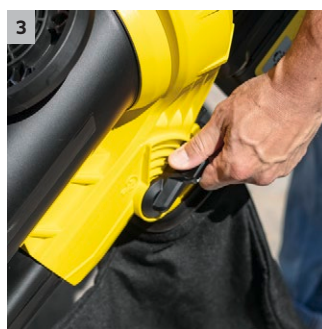

BLV 36-240 AKU verze

AKU vysavač listů BLV 36-240 Battery fouká, vysává a drtí i mokrý zelený odpad s rychlostí až 240 km/h. Trubku vysavače i fukaru lze odejmout samostatně. Baterie není součástí dodávky.

1 Trubku vysavače a trubku fukaru lze odejmout samostatně

- Práce bez únavy díky nižší hmotnosti na základě samostatně odnímatelných dílů.

2 Variabilní regulace otáček

- Umožňuje plynulé přizpůsobení rychlosti podle příslušného úkolu.

3 Volicí páčka pro nastavení funkce

- Plynulé přecházení mezi vysáváním a foukáním, je možná i kombinace.

4 Druhá rukojeť

- Zabezpečuje optimální rozložení hmotnosti a jednoduchou manipulaci.

Page 2
 5.Object
 page6357512445065_
 std_01_272x272px.jpg
 wurde anstatt
 PAGE6357512445065_
 std_01_272x272px.JPG
 platziert.