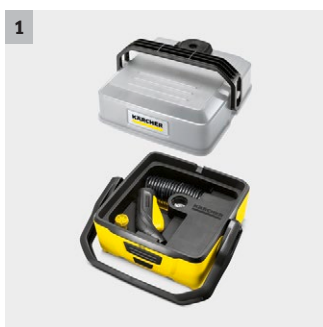

OC 3

Mobilní tlaková myčka OC 3 s lithium-iontovou baterií, nádrží na vodu a plochým paprskem pro citlivé povrchy je nenáročná na přepravu a uskladnění.

1 Kompaktní design stroje

- Komfortní uložení spirální hadice a pistole pod odnímatelnou nádrž na vodu.
- Jednoduchá přeprava, uložení nenáročné na místo.

2 Integrovaná lithium-iontová baterie

- Mobilní čištění nezávislé na zdroji elektrické energie.
- Dlouhá doba chodu baterie do jejího opětovného nabití. LED kontrolka signalizuje nízký stav nabití.

3 Efektivní, ale šetrný nízkotlak

- Díky nízkotlaku je čištění efektivní, ale zároveň velmi šetrné.
- Standardní tryska s plochým paprskem umožňuje viditelný výkon. Vířivá tryska je určena pro ještě citlivější čištění např. psích tlapek.

Vybavení

Objem nádrže vody	l	4
Spirálová hadice	m	2,8
Tryska s plochým paprskem	■	
Filtr stroje	■	
Nabíjecí kabel baterie	■	
Integrovaný vodní filtr	■	
Adaptér připojení k zahradní hadici A3/4"	■	

■ Obsaženo v objemu dodávky.