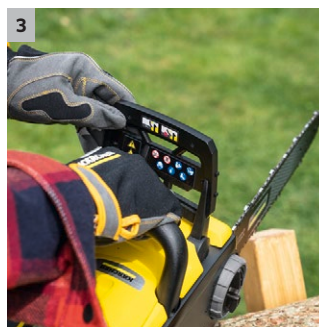

CSN 36-35 Battery

Bateriová řetězová pila CNS 36-35 Battery s vysokou rychlostí řetězu a velkou délkou lišty je perfektně vhodná pro náročnou údržbu stromů. Baterie není součástí dodávky.

1 Napínání řetězu bez dalšího nářadí

- Snadné napínání řetězu otočením napínacího šroubu

2 Automatické mazání řetězu

- Pro bezúdržbové použití bateriové řetězové pily.

3 Ochrana proti zpětnému rázu

- Řetěz se okamžitě zastaví – pro maximální bezpečnost v případě zpětného rázu.

4 Drápkový doraz

- Bezpečné vedení a přesné řezy díky zafixování řetězové pily k řezané větví.

CSN 36-35 Battery

- Ideální pro údržbu stromů se silnějšími větvemi nebo pro kácení malých stromů
- Jednoduché nastavení a ovládání
- Brzda řetězu a bezpečnostní zablokování pro bezpečné použití

Vybavení

Lišta	■
Pilový řetěz	■
Láhev s olejem	■
Chráníč řetězu	■
Napínání řetězu bez dalšího nářadí	■
Automatické mazání řetězu	■
Brzda řetězu	■
Ukazatel množství oleje	■

■ Obsaženo v objemu dodávky. * Ø větvi: 10 cm