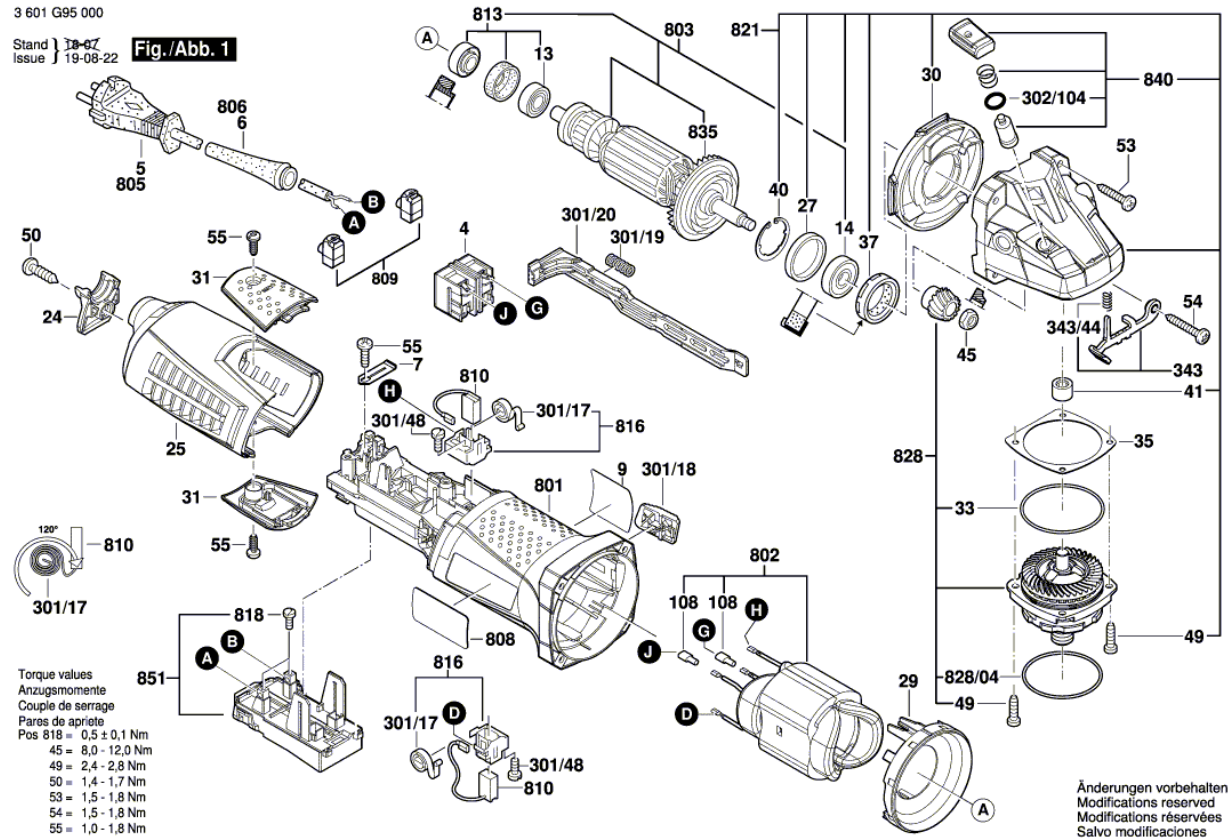

BOSCH

Úhlová bruska

GWS 15-125 CI | 3 601 G95 000

Obsah

Nákres výrobku.....	2
---------------------	---

Nákres výrobku - E

Nákres výrobku - E

3 601 G95 000

Stand } 11-04
Issue } 14-03-27

Fig./Abb. 2