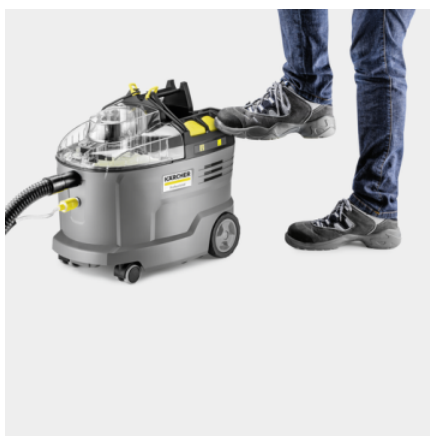

### Číslo produktu

1.101-703.0

- Výkonná 36V baterie Kärcher Battery Power+
- Časově úsporná rychlonabíječka
- Extrémně robustní a přitom snadno použitelný

### Technické údaje

EAN kód		4054278681238
Platforma baterie		36 V Platforma baterie
Plošný výkon	m <sup>2</sup> /h	12 - 18
Nádrž čistá/špinavá voda	l	9 / 7
Množství vzduchu	l/s	57
Podtlak	kPa	15
Nástříkové množství	l/min	0,5
Nástříkový tlak	MPa	0,16 - 0,22
Výkon turbíny	W	550
Výkon čerpadla	W	4
Příkon	W	575
Hladina hluku	dB(A)	70
Jmenovitý průměr - příslušenství		DN 32
Typ baterie		Vyměnitelná Lithium-iontová baterie
Napětí	V	36
Kapacita	Ah	7,5
Počet potřebných baterií	Kusy	1
Provozní doba na jedno nabití baterie	min	35 (7,5 Ah) / 27 (6,0 Ah)
Doba nabíjení baterie	min	58 / 81
Nabíjecí proud	A	6
Napájecí zdroj pro nabíječku baterií	V / Hz	100 - 240 / 50 - 60
Hmotnost bez příslušenství	kg	7,6

### Vybavení

Varianta		Baterie a nabíječka jsou součástí balení
Baterie		Baterie 36 V / 7,5 Ah + baterie (1 ks)
Nabíječka baterií		36 V rychlonabíječka (1 ks)
Rozprašovací sací hadice	m	2,5
Přepašovací zámek hadice		■
Nástříková/sací trubka	Kusy / mm	1 / 700 / Kov
Další rukojeť		■
Ochranný filtr motoru		■
Filtr na čerstvou vodu		■
Hubice na čalounění (na suché vysávání)		■
Podlahová hubice		■
Integrované uložení příslušenství		■
Příhrádka na RM tablety		■
Vyjímatelná nádoba 2 v 1		■
Čisticí prostředky		RM 760 Tabs / 2 Karty

### Odolný, robustní design stroje

- Dlouhá životnost zajišťuje vysokou účinnost.
- Robustní a odolné membránové čerpadlo.
- Dvě velká tlačítka ovládaná rukou nebo nohou pro pohodlí.