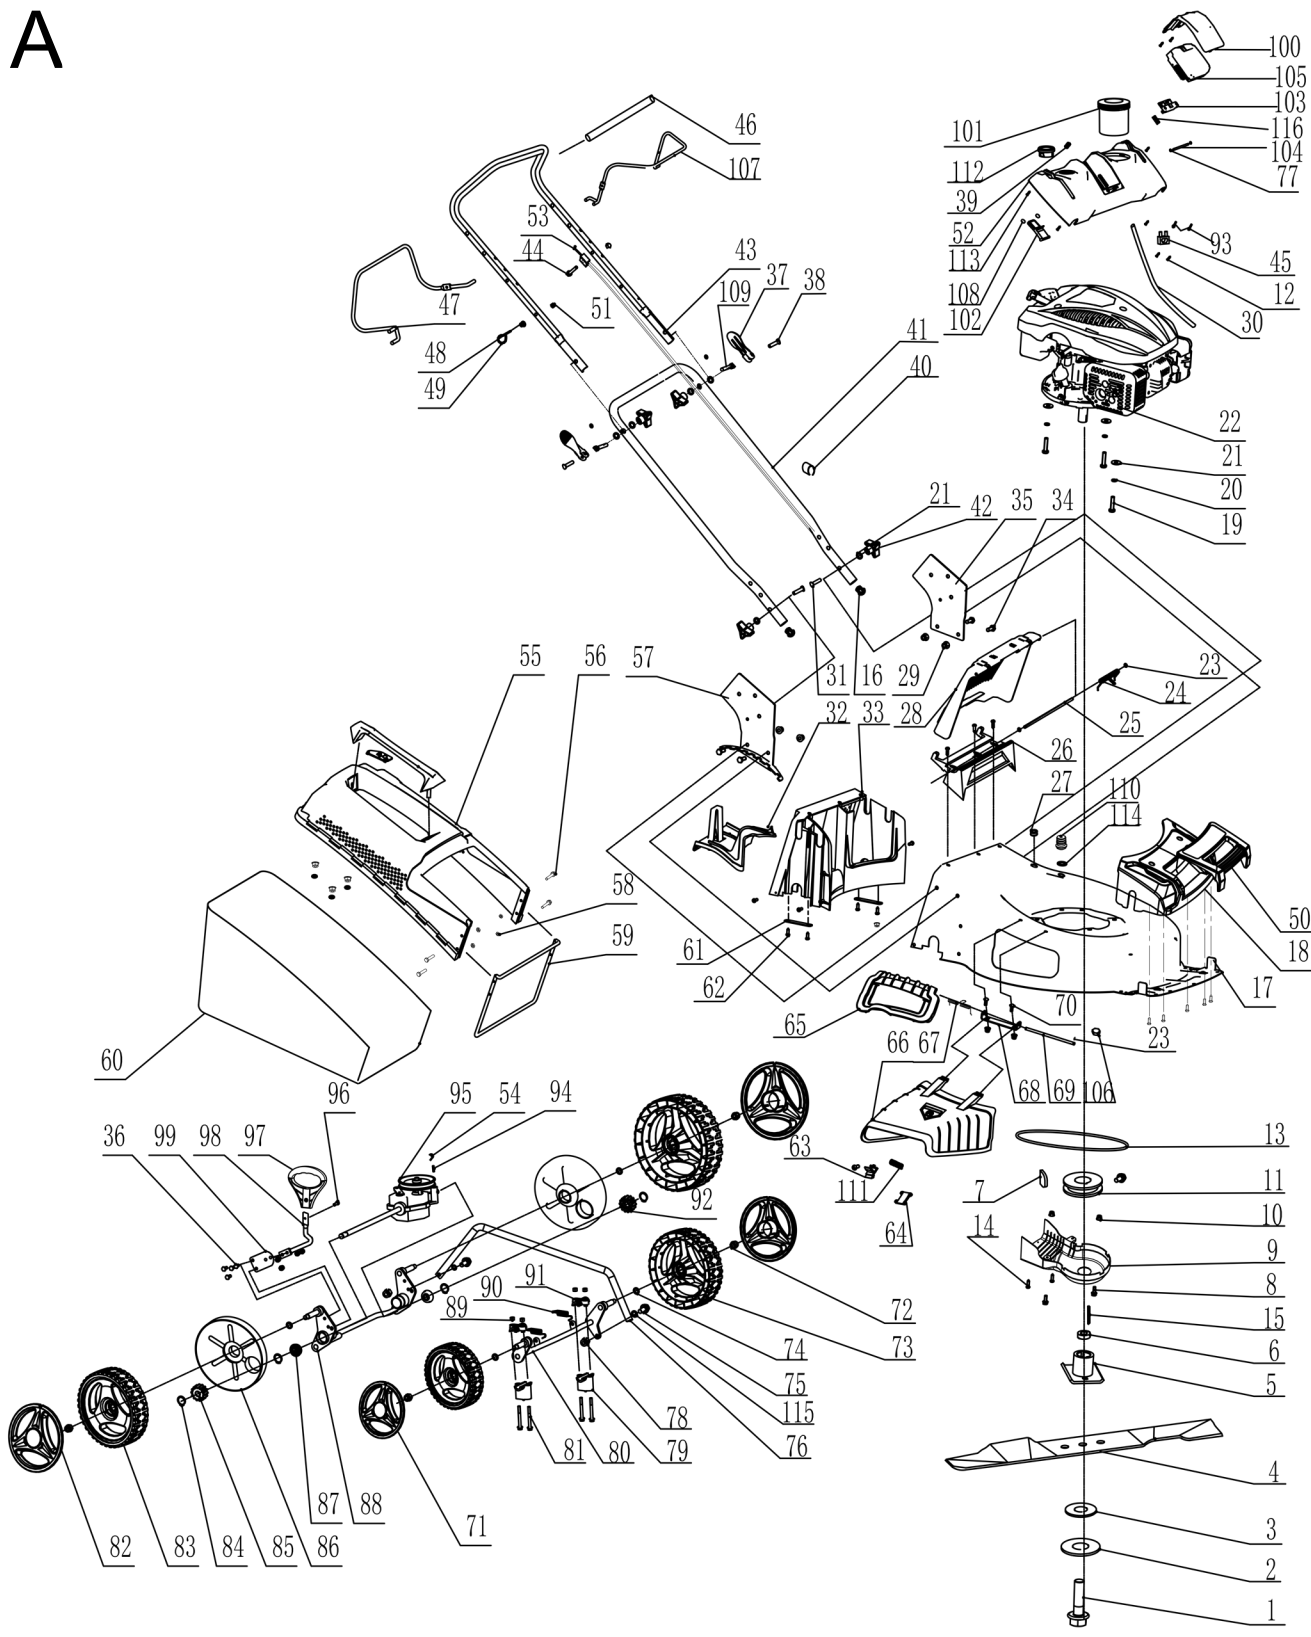

A

B

Ersatzteile / Spare parts

MS225-53E

Rasenmäher
Lawn Mower

5911245903
0162

update:22.11.2019

Skizze	Art.Nr.	Benennung	description
A 1	5911240001	Schraube zur Messerbefestigung	Bolt for Blade Adjustment
A 2	3911202002	Tellerscheibe zur Messerbefestigung	Dish Washer
A 3	5911240002	Dichtung zur Messerbefestigung	Gasket for Blade Adjustment
A 4	7911200618	Rasenmähermesser	Blade
A 5	5911240003	Messeraufnahme	Knife Holder
A 9	3911207002	Riemenabdeckung	Belt Cover
A 11	5911241002	Riemenscheibe für Antrieb	Variable Speed Driving Belt Pulley
A 13	5911241004	Keilriemen	V-Velt
A 21,31,42	5911241011	Befestigungsschrauben unten	Adjustment Screws below
A 22	5911245001	Motor kpl.	Engine cpl.
A 24	5911238024	Feder für Auswurfklappe	Torsion Spring for Rear Cover
A 25	5911238023	Welle	Hougaiban Shaft
A 26	5911241007	Auswurfklappenbefestigung	Chassis Block
A 28	3911207005	Auswurfklappe Hinten	Rear Ejection Flap
A 32	5911241008	Mulcheinsatz	Mulching Plug
A 37,38,42,21,109	5911240010	Befestigungsschrauben oben	Adjustment Screws upper
A 41	5911241010	Anschraubbügel	Push Rod
A 43,46	5911245002	Handbügel	Handle
A 47	5911241013	Gasbügel	Drive Rod
A 50	3911207014	Handgriff	Hood Handle
A 55	5911240016	Fangkorbabdeckung	Grass Box Cover
A 59	5911241015	Fangkorbgestänge	Grass Box Bracket
A 60	3911207008	Fangkorbnetz	Grass Box Net
A 65	3911207010	Auswurfklappe Seitlich	Side Cover
A 66	3911207011	Auswurf Abnehmbar	Side Exhaust
A 71	5911240012	Vordere Radkappe	Front Wheel Cover
A 73	5911240022	Vorderes Rad	Push Wheel
A 75	5911238027	Bundschraube	Connecting Rod Fixing Bolt
A 80	5911242023	Vordere Radachse	Front Axle
A 81			Bolt with Disc M6x50
A 82	5911241019	Hintere Radkappe	Wheel Cover
A 83	5911241020	Hinteres Rad	Since the go round
A 85	5911241021	Rechtes Antriebszahnrad	Right Output Gear
A 86	5911241022	Radschale	Dustproof Wheel Cover
A 88	5911242024	Hintere Radachse	After the Shaft
A 92	5911241023	Linkes Antriebszahnrad	Left Output Gear
A 95	5911241024	Getriebe	Gearbox
A 96-99,36	5911241009	Handgriff zur Schnitthöhenverstellung	Handle for Height Adjustment
A 100-104,108,112, 113, 116,12,30,39,45,52,77,93	5911245003	E-Start mit Bedienfeld kpl.	E-Start with Control Panel cpl.
A 100	5911245004	Abdeckung für Akku	Lithium Battery Cover
A 105	7911200711	Akku für E-Start	Lithium Battery Pack
A 107	3911207009	Gasgriff	Flameout Lever
A 110,114	5911240011	Schlauchanschluss kpl.	Wash Mouth cpl.
A 112	5911245005	Startknopf	Lithium Battery Startup Switch
A o.Abb.	7911200712	Ladegerät für Akku	Battery Charger
B 9	5911241026	Kolben	Piston
B 10	5911241027	Kolbenringe Set	Piston Ring Set
B 11	5911241028	Pleuel	Connecting Rod
B 15,16	5911249023	Ölablassschraube mit O-Ring	Oil Drain Bolt with O-Ring
B 17	5911245006	Drehzahlregler	GOVERNOR ASSEMBLY
B 27	5911241029	Vergaser	CARBURETOR ASSEMBLY
B 28	5911241030	Benzinschlauch	FUEL LINE Φ6×Φ10×290MM
B 31	5911245007	Motorbremse	BRAKE ASSY
B 35	5911245008	Kurbelwelle	CRANKSHAFT ASSEMBLY
B 41	5911245009	Nockenwelle	CAMSHAFT ASSEMBLY
B 52	5911241032	Öleinfüllstutzen	EXTENSION, OIL FILLER
B 54	5907701028	Zylinderkopf	COVER COMP,CYLINDER HEAD
B 55	5907701029	Zylinderkopfdichtung	PACKING,HEADCOVER
B 56	3904601090	Zündkerze	SPARK PULG
B 59	5911241033	Ölmesstab	DIPSTICK
B 65	5911241036	Zündspule	IGNITION COIL ASSY
B 69-72	5911241037	Vergaserdichtungssatz	Carburetor Gasket Set
B 76	3907702018	Dichtung für Auspuff	PACKING,EXHAUST
B 80	5911241038	Luftfiltergehäuse	AIR CLEANER ASSEMBLY
B zu 80	5907701068	Luftfilterdeckel	Air Filter Cover
B zu 80	5911241044	Luftfiltereinsatz	Air Filter Insert
B 81	5911241039	Motorabdeckung unten	HOOD,FAN
B 82	5911241040	Starterkit Abdeckung	STARTER COMP,RECOIL