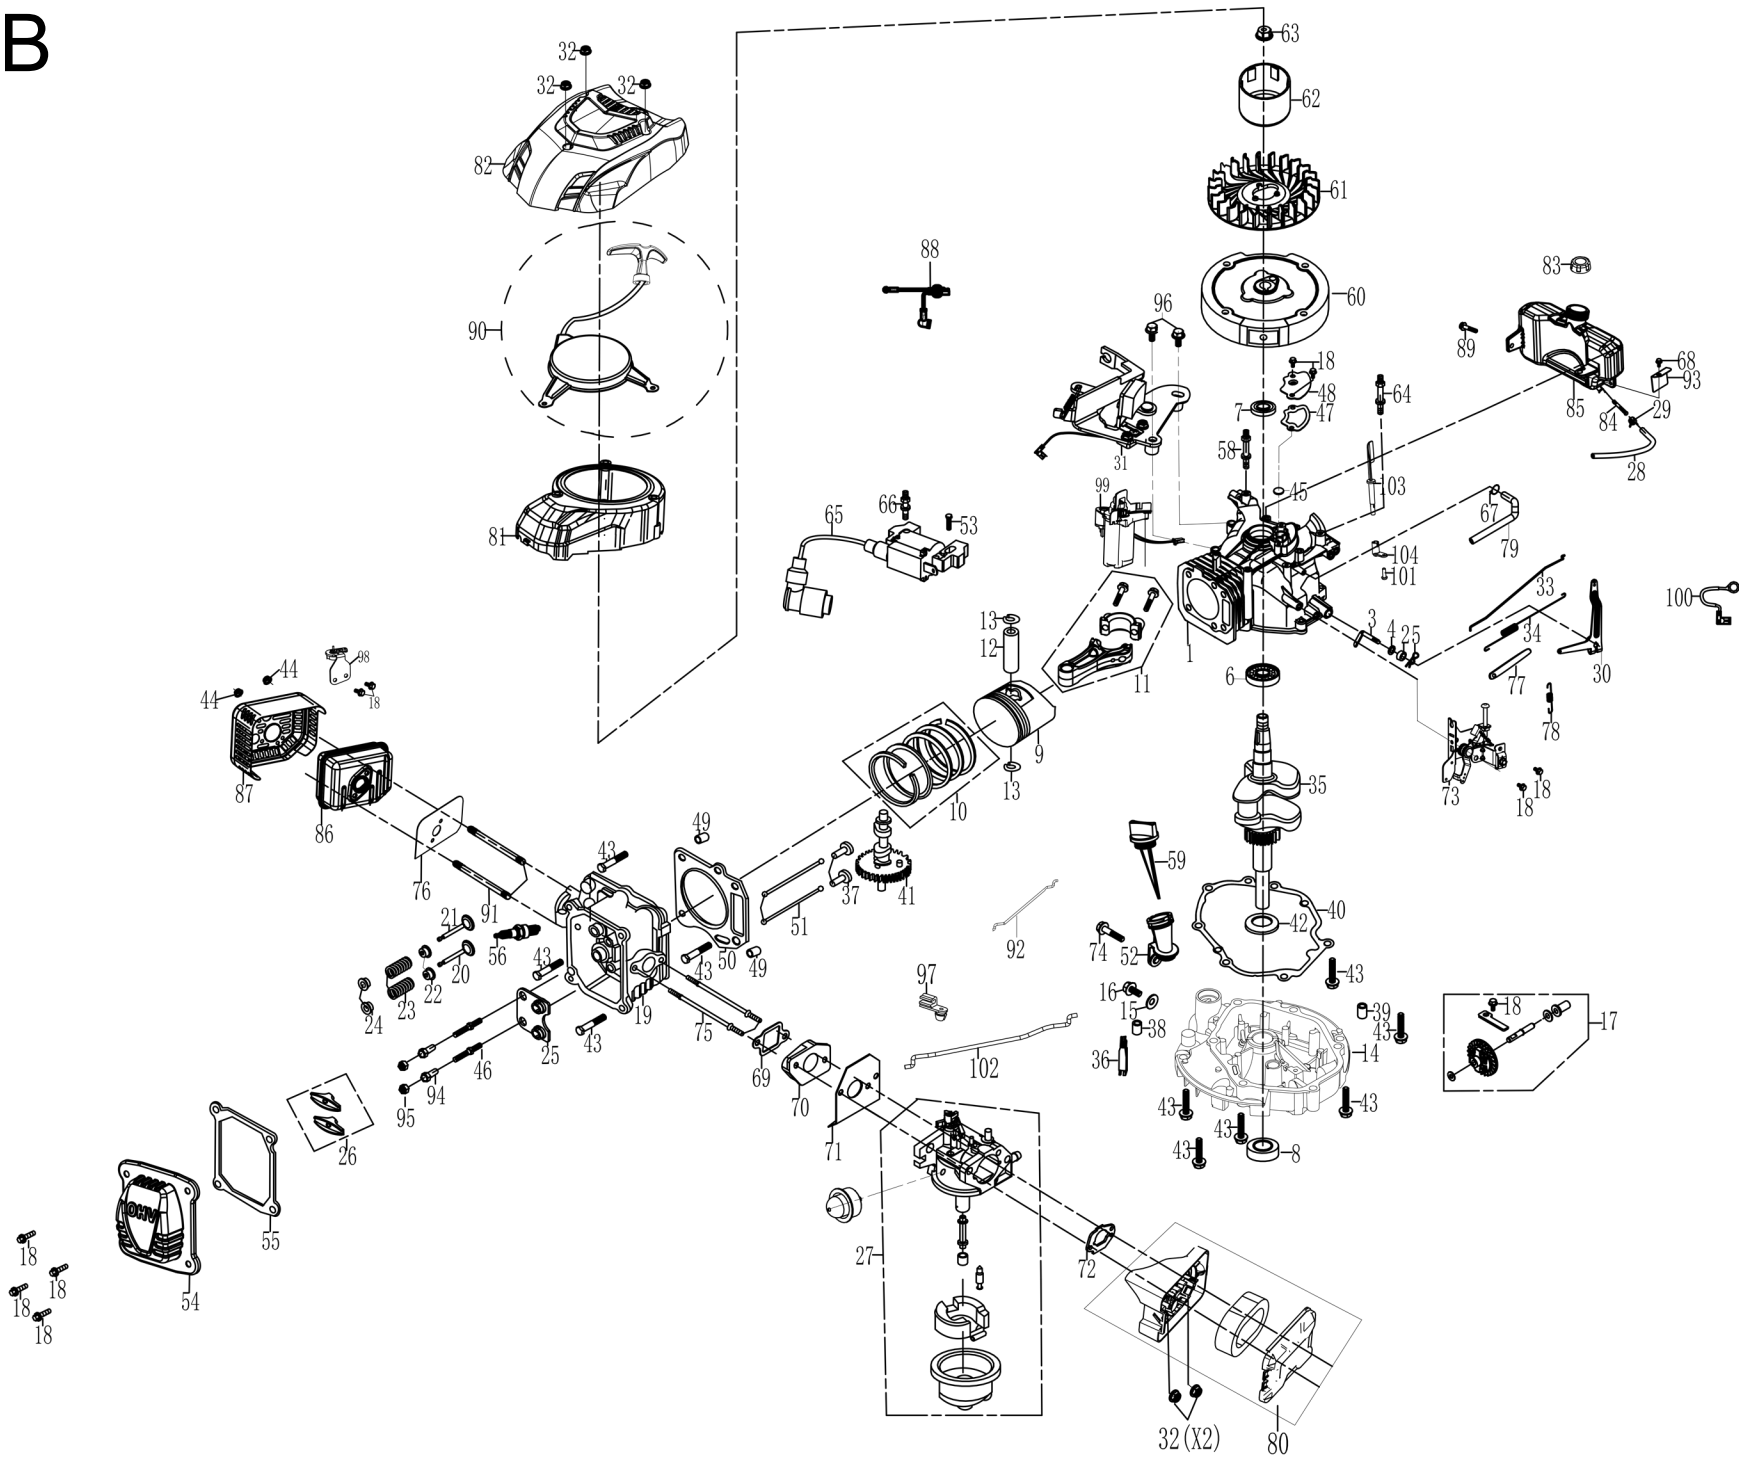

A

B

Ersatzteile / Spare parts

MS225-53E

Rasenmäher
Lawn Mower

5911245903
0162

update:22.11.2019

Skizze	Art.Nr.	Benennung	description
A 1	5911240001	Schraube zur Messerbefestigung	Bolt for Blade Adjustment
A 2	3911202002	Tellerscheibe zur Messerbefestigung	Dish Washer
A 3	5911240002	Dichtung zur Messerbefestigung	Gasket for Blade Adjustment
A 4	7911200618	Rasenmähermesser	Blade
A 5	5911240003	Messeraufnahme	Knife Holder
A 9	3911207002	Riemenabdeckung	Belt Cover
A 11	5911241002	Riemenscheibe für Antrieb	Variable Speed Driving Belt Pulley
A 13	5911241004	Keilriemen	V-Velt
A 21,31,42	5911241011	Befestigungsschrauben unten	Adjustment Screws below
A 22	5911245001	Motor kpl.	Engine cpl.
A 24	5911238024	Feder für Auswurfklappe	Torsion Spring for Rear Cover
A 25	5911238023	Welle	Hougaiban Shaft
A 26	5911241007	Auswurfklappenbefestigung	Chassis Block
A 28	3911207005	Auswurfklappe Hinten	Rear Ejection Flap
A 32	5911241008	Mulcheinsatz	Mulching Plug
A 37,38,42,21,109	5911240010	Befestigungsschrauben oben	Adjustment Screws upper
A 41	5911241010	Anschraubbügel	Push Rod
A 43,46	5911245002	Handbügel	Handle
A 47	5911241013	Gasbügel	Drive Rod
A 50	3911207014	Handgriff	Hood Handle
A 55	5911240016	Fangkorbabdeckung	Grass Box Cover
A 59	5911241015	Fangkorbgestänge	Grass Box Bracket
A 60	3911207008	Fangkorbnetz	Grass Box Net
A 65	3911207010	Auswurfklappe Seitlich	Side Cover
A 66	3911207011	Auswurf Abnehmbar	Side Exhaust
A 71	5911240012	Vordere Radkappe	Front Wheel Cover
A 73	5911240022	Vorderes Rad	Push Wheel
A 75	5911238027	Bundschraube	Connecting Rod Fixing Bolt
A 80	5911242023	Vordere Radachse	Front Axle
A 81			Bolt with Disc M6x50
A 82	5911241019	Hintere Radkappe	Wheel Cover
A 83	5911241020	Hinteres Rad	Since the go round
A 85	5911241021	Rechtes Antriebszahnrad	Right Output Gear
A 86	5911241022	Radschale	Dustproof Wheel Cover
A 88	5911242024	Hintere Radachse	After the Shaft
A 92	5911241023	Linkes Antriebszahnrad	Left Output Gear
A 95	5911241024	Getriebe	Gearbox
A 96-99,36	5911241009	Handgriff zur Schnitthöhenverstellung	Handle for Height Adjustment
A 100-104,108,112, 113, 116,12,30,39,45,52,77,93	5911245003	E-Start mit Bedienfeld kpl.	E-Start with Control Panel cpl.
A 100	5911245004	Abdeckung für Akku	Lithium Battery Cover
A 105	7911200711	Akku für E-Start	Lithium Battery Pack
A 107	3911207009	Gasgriff	Flameout Lever
A 110,114	5911240011	Schlauchanschluss kpl.	Wash Mouth cpl.
A 112	5911245005	Startknopf	Lithium Battery Startup Switch
A o.Abb.	7911200712	Ladegerät für Akku	Battery Charger
B 9	5911241026	Kolben	Piston
B 10	5911241027	Kolbenringe Set	Piston Ring Set
B 11	5911241028	Pleuel	Connecting Rod
B 15,16	5911249023	Ölablassschraube mit O-Ring	Oil Drain Bolt with O-Ring
B 17	5911245006	Drehzahlregler	GOVERNOR ASSEMBLY
B 27	5911241029	Vergaser	CARBURETOR ASSEMBLY
B 28	5911241030	Benzinschlauch	FUEL LINE Φ6×Φ10×290MM
B 31	5911245007	Motorbremse	BRAKE ASSY
B 35	5911245008	Kurbelwelle	CRANKSHAFT ASSEMBLY
B 41	5911245009	Nockenwelle	CAMSHAFT ASSEMBLY
B 52	5911241032	Öleinfüllstutzen	EXTENSION, OIL FILLER
B 54	5907701028	Zylinderkopf	COVER COMP,CYLINDER HEAD
B 55	5907701029	Zylinderkopfdichtung	PACKING,HEADCOVER
B 56	3904601090	Zündkerze	SPARK PULG
B 59	5911241033	Ölmesstab	DIPSTICK
B 65	5911241036	Zündspule	IGNITION COIL ASSY
B 69-72	5911241037	Vergaserdichtungssatz	Carburetor Gasket Set
B 76	3907702018	Dichtung für Auspuff	PACKING,EXHAUST
B 80	5911241038	Luftfiltergehäuse	AIR CLEANER ASSEMBLY
B zu 80	5907701068	Luftfilterdeckel	Air Filter Cover
B zu 80	5911241044	Luftfiltereinsatz	Air Filter Insert
B 81	5911241039	Motorabdeckung unten	HOOD,FAN
B 82	5911241040	Starterkit Abdeckung	STARTER COMP,RECOIL