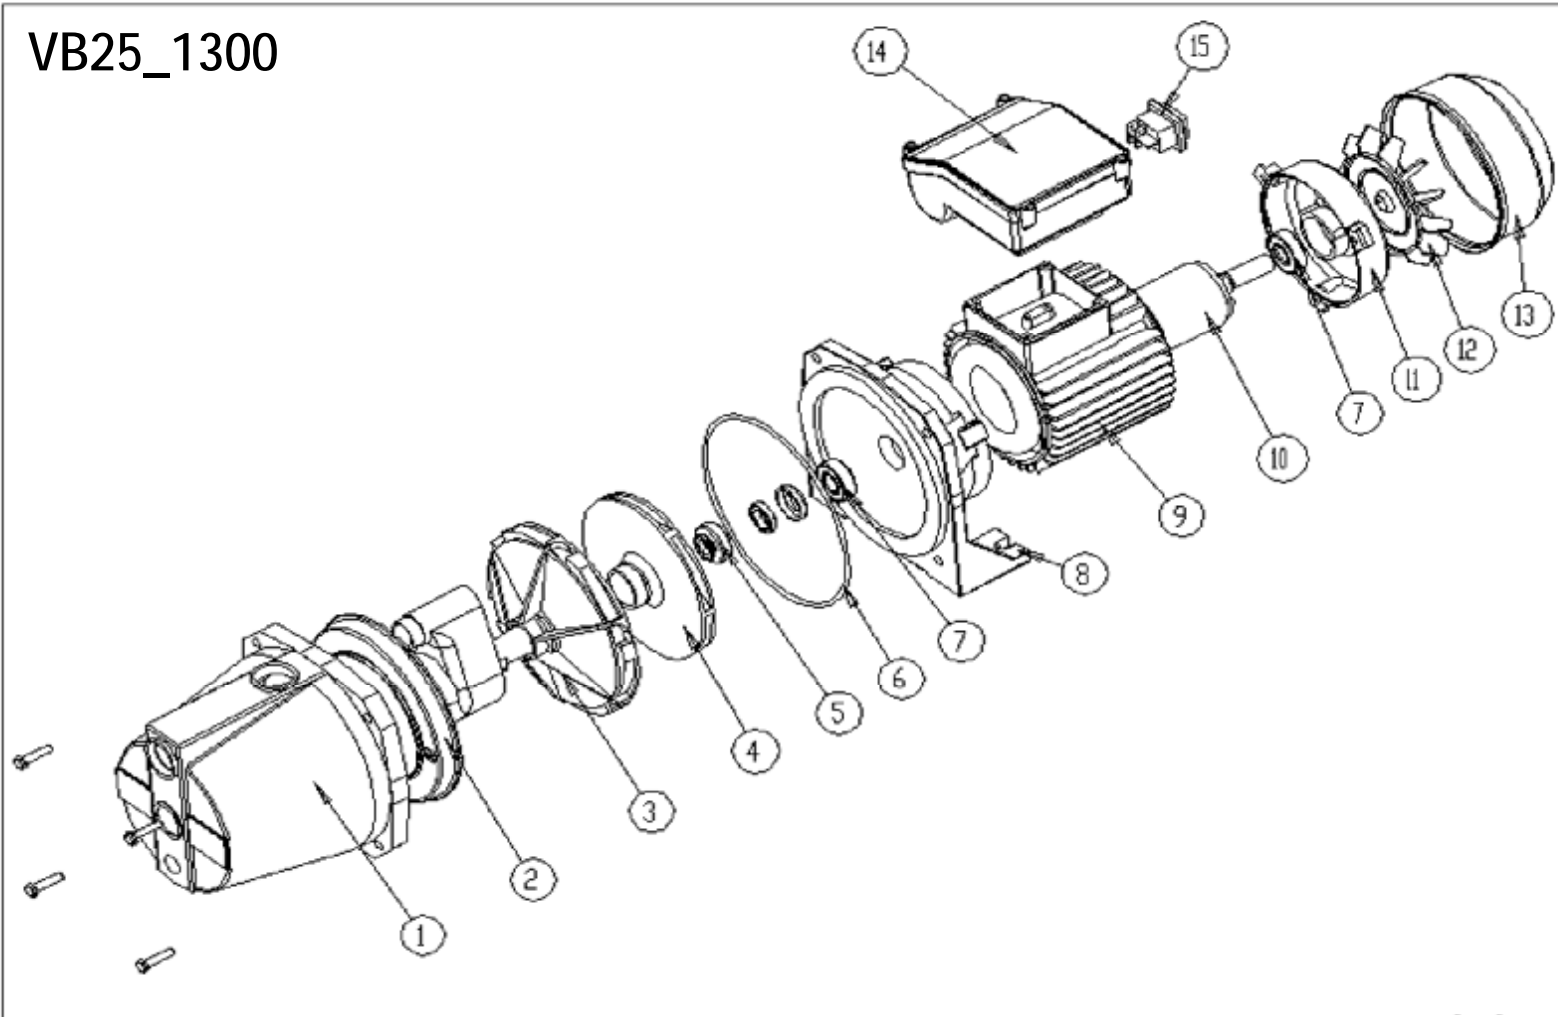

VB25_1300

Housework VB 25/1300

23	tlaková hadice	HW38C	1
22	rozcestník	HW371	1
21	záslepka	HW061	1
20	tlakový spínač	HW35C	1
19	tlakoměr	HW041	1
18	víko nádrže	HW231	1
17	pryžový vak 25L	HW221	1
16	nádrž 25L	HW211	1
15	spínač	SW01	1
14	elektrobox	JPV011	1
13	kryt ventilátoru	JPV351	1
12	ventilátor	JPV021	1
11	kryt motoru	JPV371	1
10	rotor	JPV331	1
9	stator 1300W	JPV391	1
8	příruba	JPV381	1
7	ložisko 6202	6202ZZ	2
6	o kroužek 164x3,5	OR164	1
5	těsnění	FA14	1
4	oběžné kolo	JPV361	1
3	difuzor	JPV341	1
2	vyrovnávací disk	JPV321	1
1	těleso čerpadla	JPV311	1