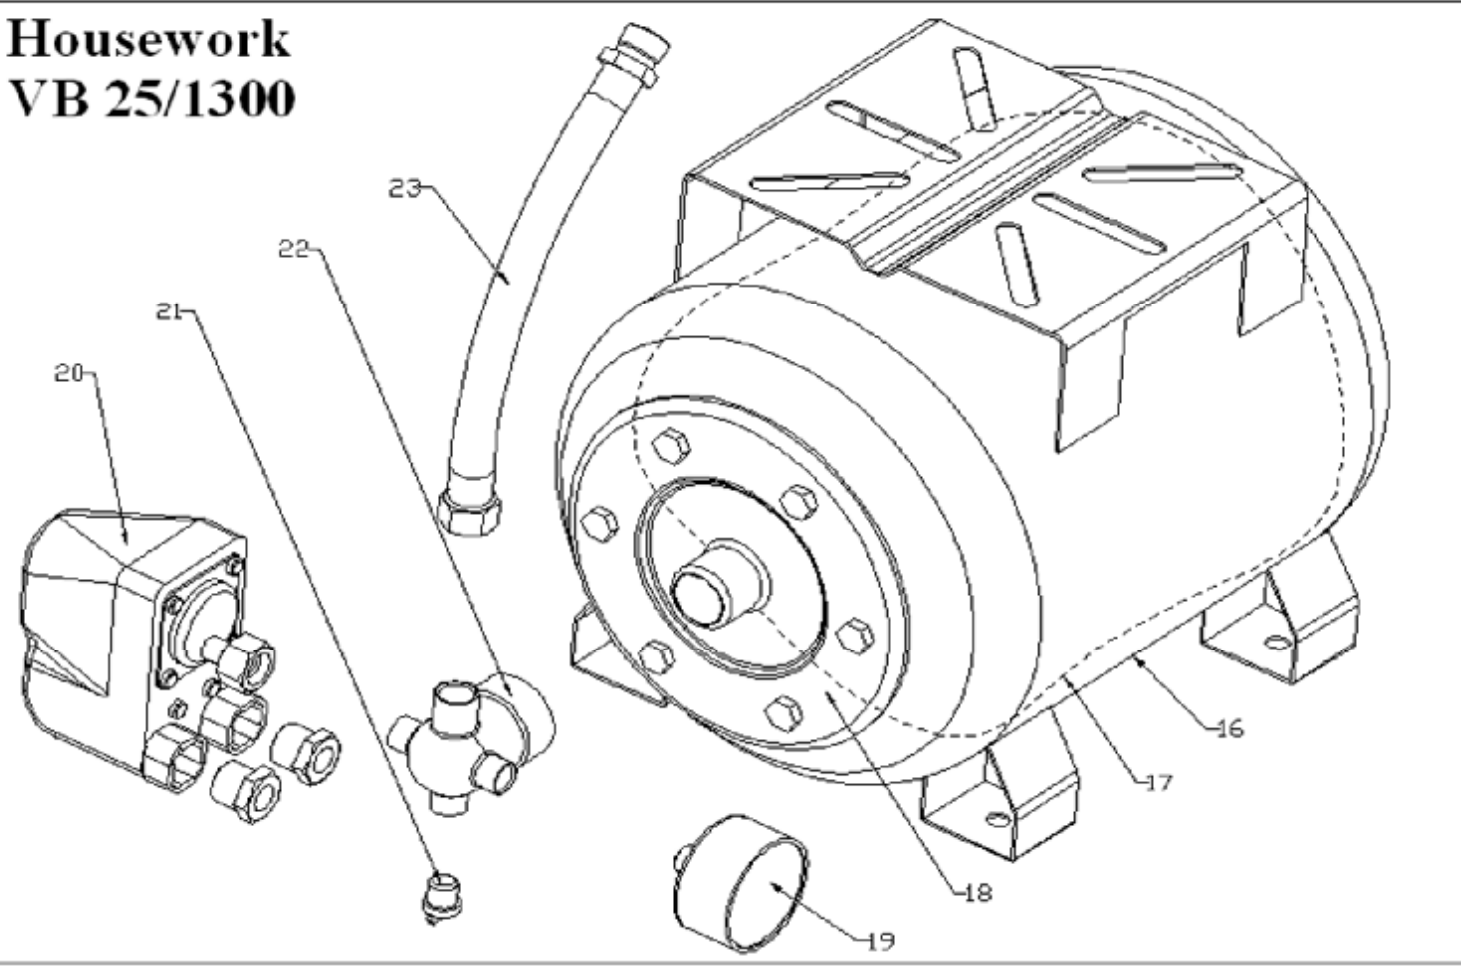

VB25_1300

Housework VB 25/1300

23	tlaková hadice	HW38C	1
22	rozcestník	HW371	1
21	záslepka	HW061	1
20	tlakový spínač	HW35C	1
19	tlakoměr	HW041	1
18	víko nádrže	HW231	1
17	pryžový vak 25L	HW221	1
16	nádrž 25L	HW211	1
15	spínač	SW01	1
14	elektrobox	JPV011	1
13	kryt ventilátoru	JPV351	1
12	ventilátor	JPV021	1
11	kryt motoru	JPV371	1
10	rotor	JPV331	1
9	stator 1300W	JPV391	1
8	příruba	JPV381	1
7	ložisko 6202	6202ZZ	2
6	o kroužek 164x3,5	OR164	1
5	těsnění	FA14	1
4	oběžné kolo	JPV361	1
3	difuzor	JPV341	1
2	vyrovnávací disk	JPV321	1
1	těleso čerpadla	JPV311	1